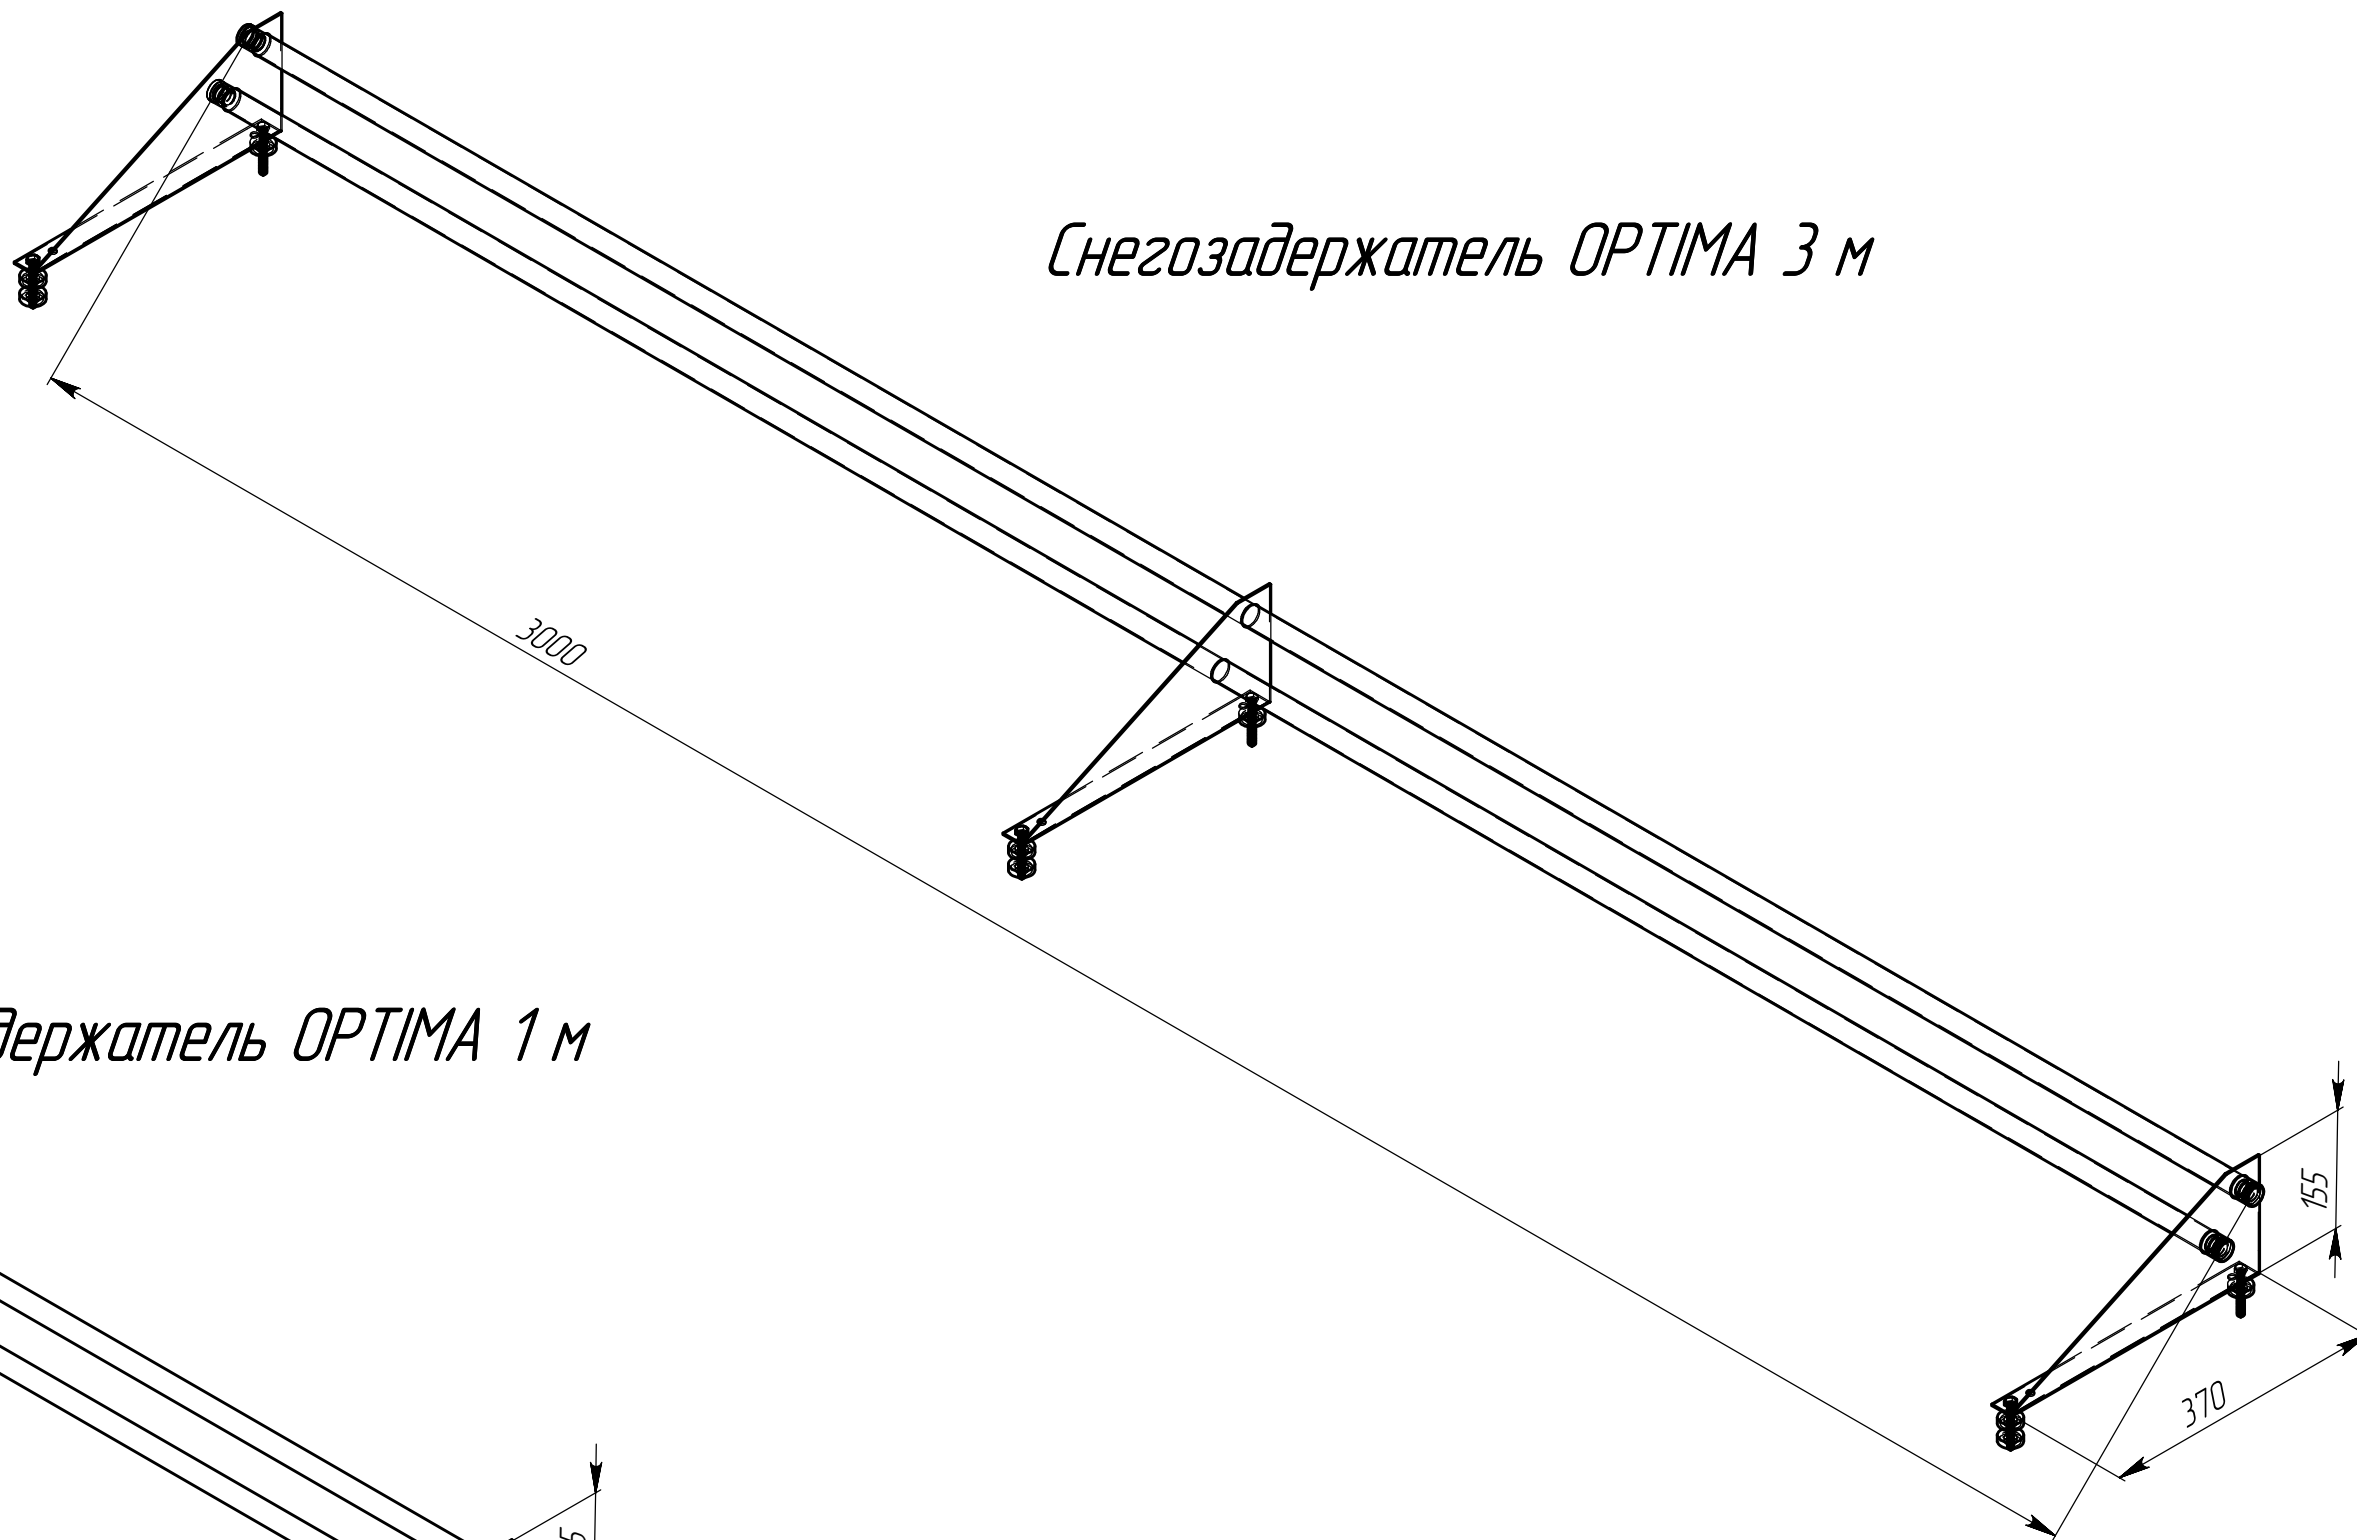

ЭБК.001-00-ОСБ

Перв. примен.
ЭБК.001-00-0

Справ. №

Подп. и дата

Изм. № докл.

Взам. инв. №

Подп. и дата

Изм. № подл.

Снегозадержатель ОПТИМА 1 м

Снегозадержатель ОПТИМА 3 м

				ЭБК.001-00-ОСБ			
Изм.	Лист	№ докум.	Подп.	Дата	Лит.	Масса	Масштаб
Разраб.				22.4.16		-	-
Проб.							
Т. контр.					Лист	Листов 1	
Н. контр.					GRAND LINE®		
Утв.					Копировал		