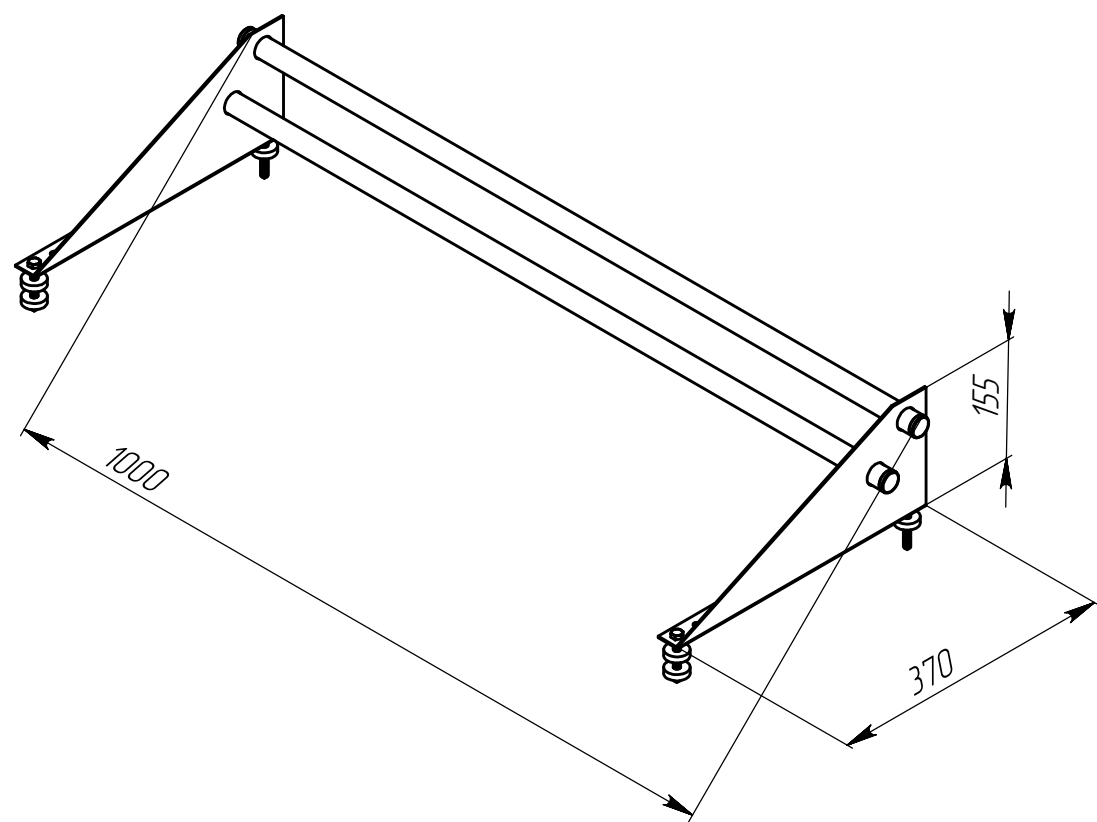

Снегозадержатель ОПТИМА 1 м

Снегозадержатель ОПТИМА 3 м

				ЭБК.001-00-ОСБ			
Изм.	Лист	№ докум.	Подп.	Дата	Лит.	Масса	Масштаб
Разраб.				22.4.16		-	-
Проб.							
Т. контр.					Лист	Листов 1	
Н. контр.					GRAND LINE®		
Утв.					Копировал		